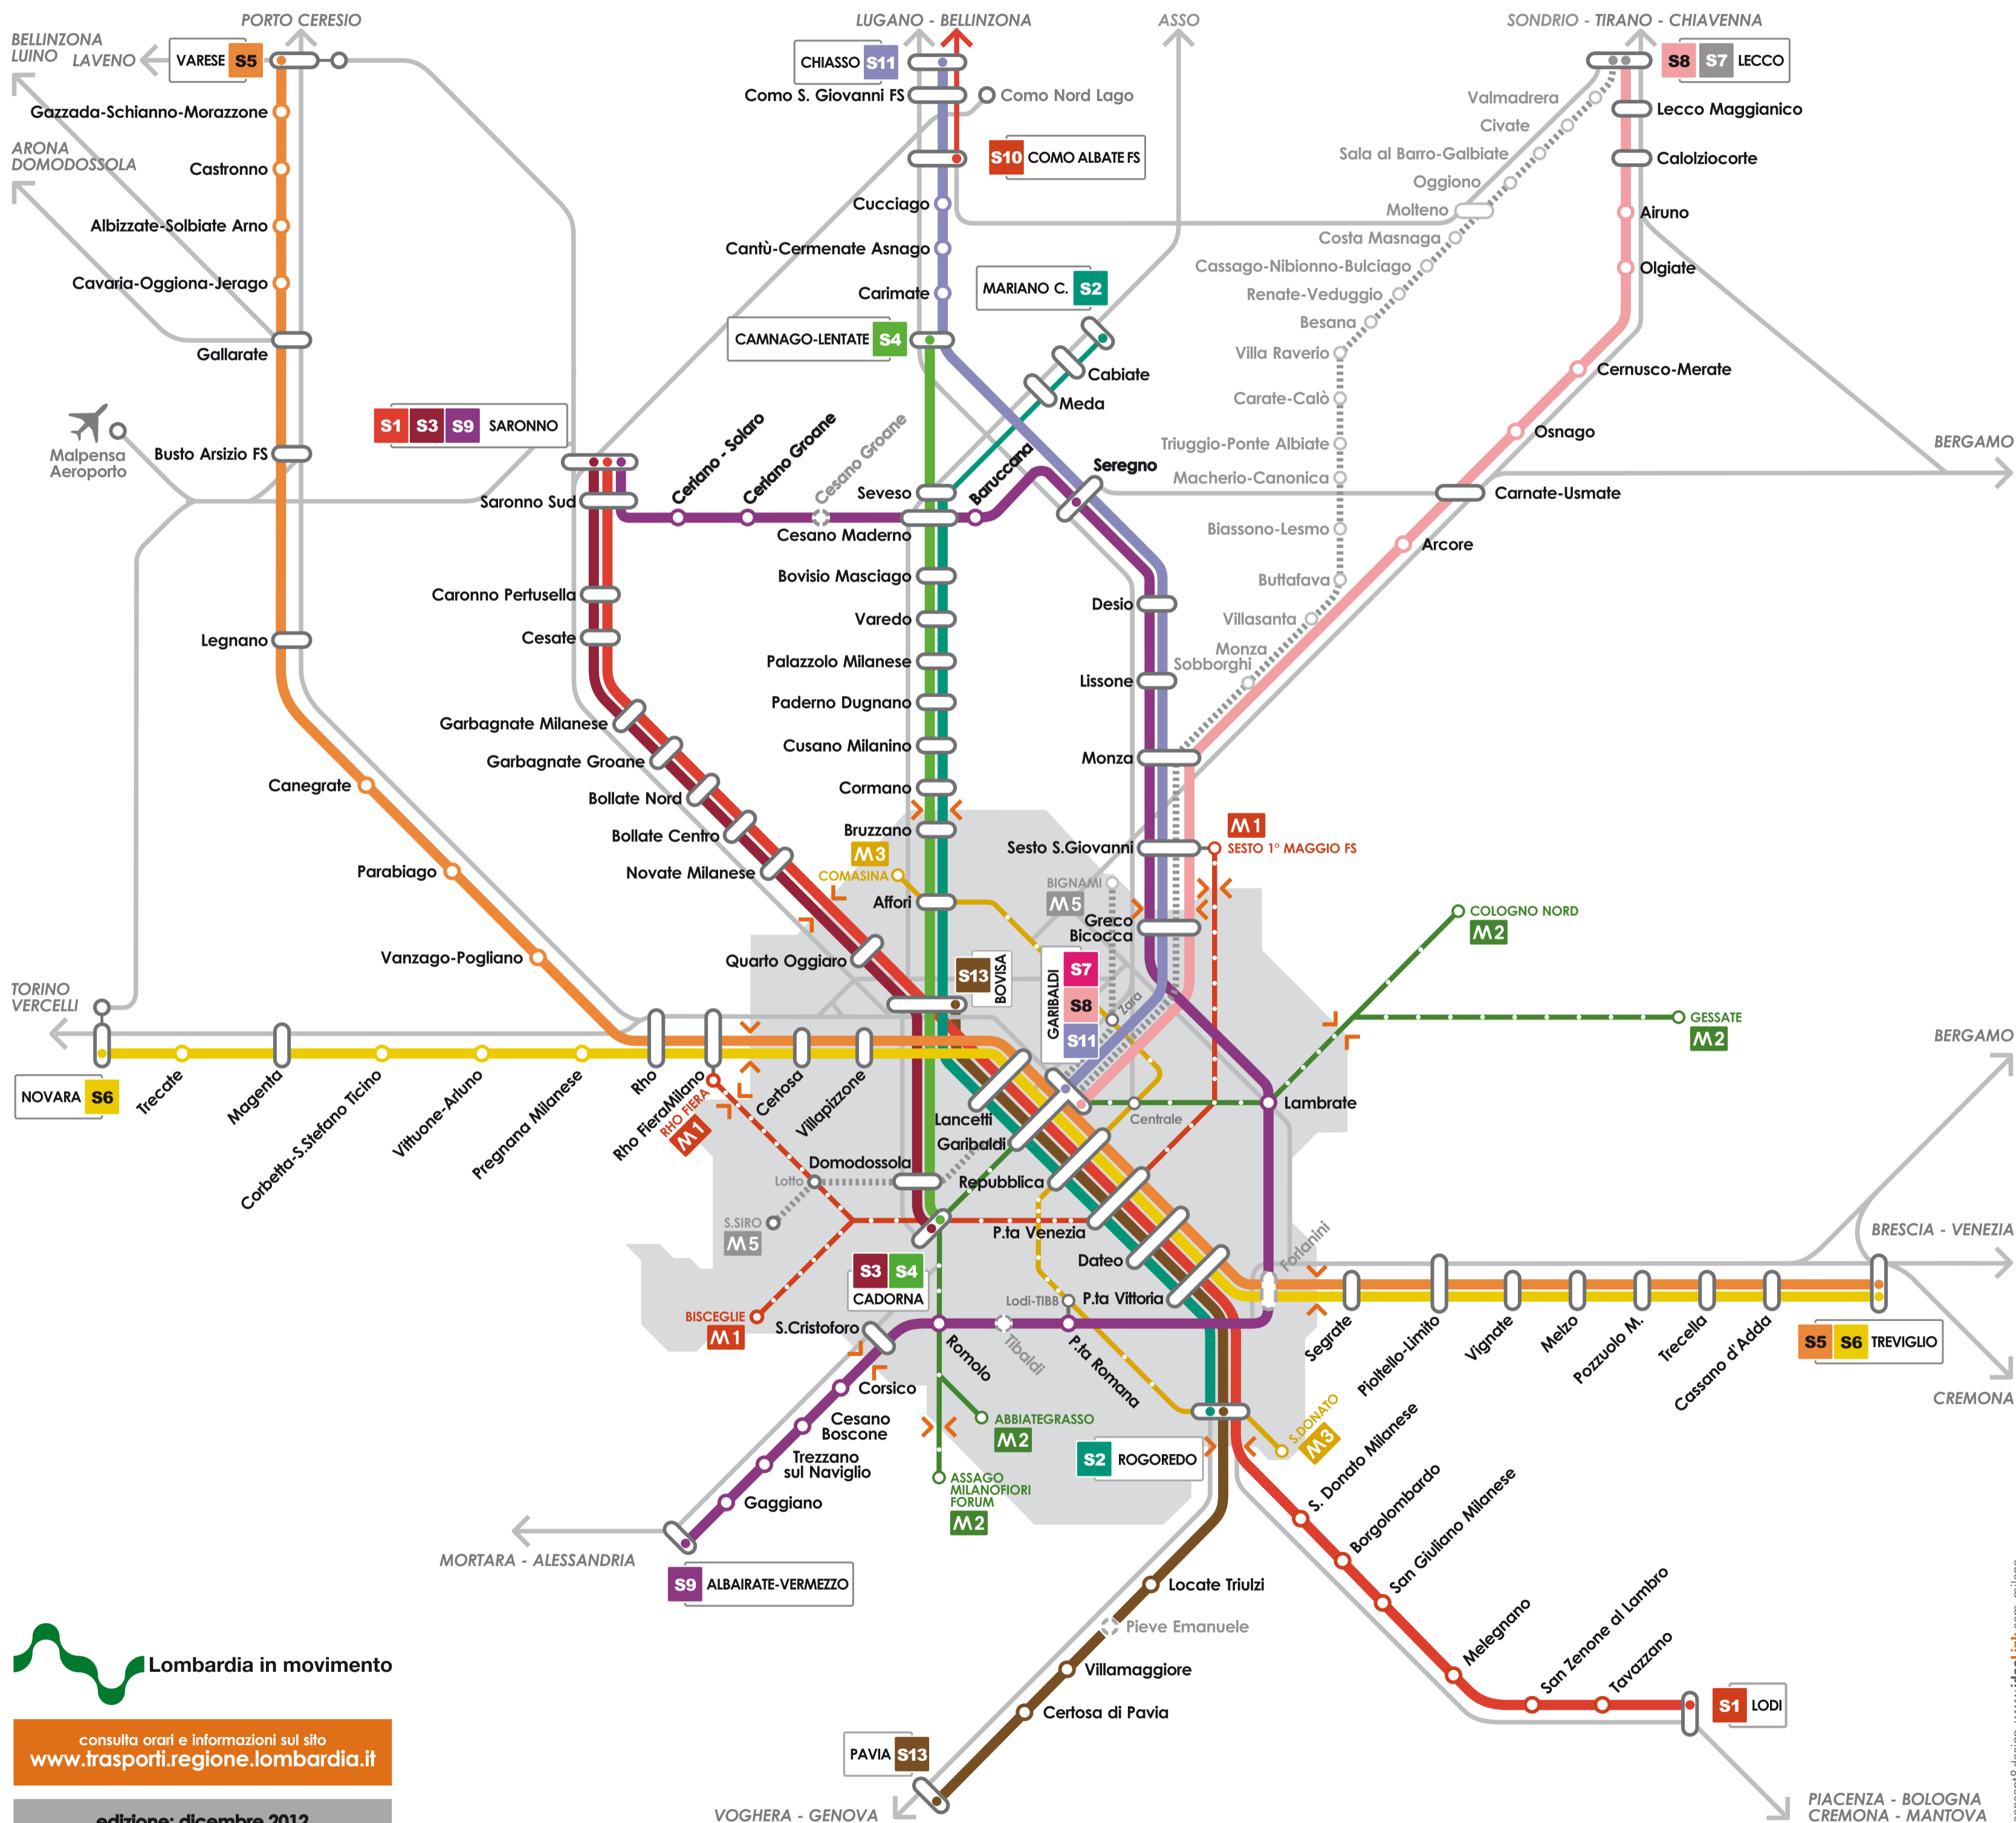

Regione Lombardia

Servizio Ferroviario Suburbano

Lombardia in movimento

consulta orari e informazioni sul sito www.trasporti.regione.lombardia.it

edizione: dicembre 2012